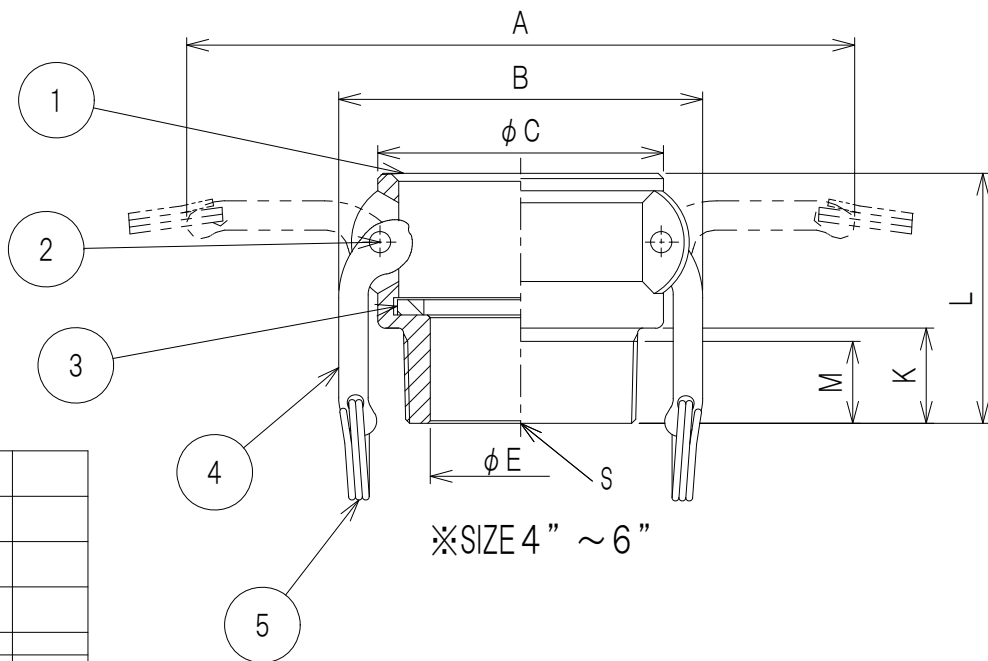

※SIZE 1/2" ~ 3"

※SIZE 4" ~ 6"

5	Ring	SUS304	
4	Kam ARM	SCS14	
3	Gasket	NBR	
2	Pivot Pin	SUS304	
1	Body	~4" ADC12 5" ~ AC4CH	
ITEM	NAMES OF PARTS	MATERIAL	REMARKS

6 3 3 — B B A L DIMENSION TABLE BY SIZES (UNIT:mm)													
POSITION	SIZE	1/2"	3/4"	1"	1-1/4"	1-1/2"	2"	2-1/2"	3"	4"	5"	6"	8"
A		109	109	130	179	187	196	208	249	277	302	409	—
B		61	61	67	79	87	96	108	137	166	191	255	—
C		41	41	47	58	65	75	90	108	140	165	198	—
E		15	20	25	33	40	49	63	76	95	124	149	—
K		30	32	35	58	58	58	63	77	42	45	43	—
L		62	64	76	105	105	110	118	136	102	105	116	—
M		14	16	18	21	21	25	29	31	37	39	37	—
S		R1/2"	R3/4"	R1"	R1-1/4"	R1-1/2"	R2"	R2-1/2"	R3"	R4"	R5"	R6"	—